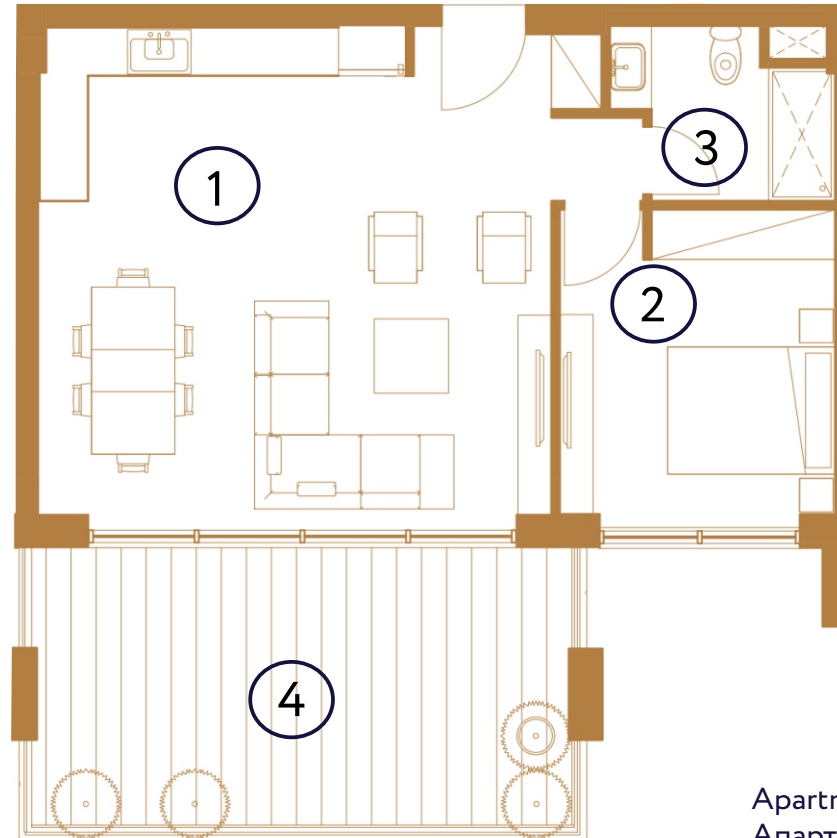

6 FLOOR
ЭТАЖ

Contact us/Наши контакты:
+357 25 323 303
+357 99 777 709
info@admare-property.com

GOLDEN MILE

1	№ 602
BEDROOM СПАЛЬНЯ	108м2

① Living room/Dining room/Kitchen
Гостиная/Столовая/Кухня

② Bedroom
Спальня

③ Bathroom
Ванная

④ Covered veranda
Крытая веранда

Apartment on floor plan
Апартамент на плане этажа